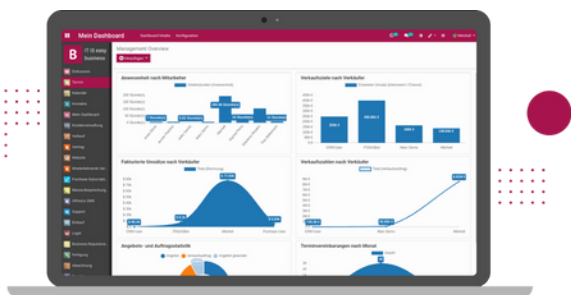

Die bessere ERP-Lösung

Unsere Lösung ITISeasy.business basiert auf der OpenERP Lösung Odoo in der Community Edition.

Basierend auf unserer langjährigen Erfahrung in der Projektarbeit, der Implementierung von ERP-Systemen und der Produktentwicklung ist mit ITISeasy.business eine außergewöhnliche, umfassende Lösung entstanden, die ein ausgereiftes Gesamtpaket an Modulen und Funktionen zur Optimierung Ihrer Geschäftsprozesse bietet.

So individuell und flexibel wie Ihre Bedürfnisse und Anforderungen, ist ITISeasy.business die perfekte Alternative zu SAP, Odoo Enterprise oder anderen ERP-Lösungen auf dem Markt.

Das **flexibelste, individuellste, benutzeroptimierteste** und **kostengünstigste** ERP-System für alle Ihre Geschäftsanforderungen, basierend auf dem weltweit beliebtesten Community-ERP-System.